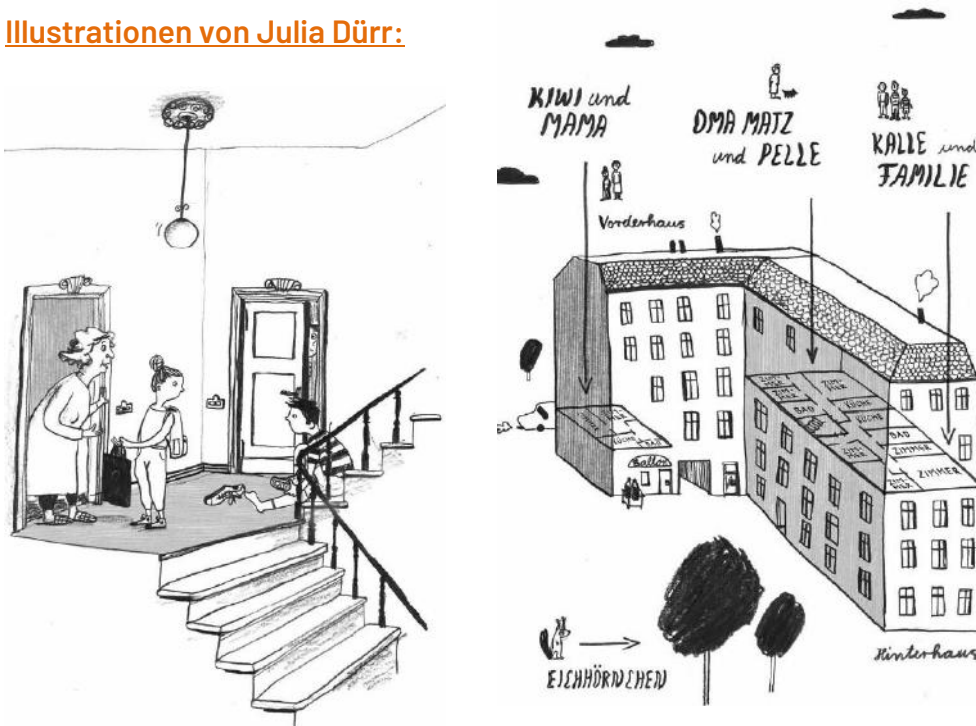

Presseinformation

Susanne Weber

Kiwi, Kalle und das Stadtgeflüster

Ein neues Kinderbuch von Bestsellerautorin Susanne Weber („Die Eule mit der Beule“): Eine Detektivgeschichte mitten in Berlin, aus zwei Perspektiven erzählt. Kiwi und Kalle gehen seltsamen Geschehnissen in ihrem Kiez auf den Grund. Die markanten s/w-Illustrationen von Julia Dürr setzen den Alltag im Viertel humorvoll in Szene.

Am Anfang hat Kalle ja gedacht, Kiwi, das Mädchen aus dem Nachbarhaus, wäre so eine eingebildete Primaballerina. Ist sie aber gar nicht! Und jetzt gehen die beiden immer mit dem Hund von Oma Matz Gassi. Pelle ist ein prima Spürhund, wie sich herausstellt. Denn im Viertel passieren merkwürdige Dinge: Zuerst verschwindet die Frau vom Luftballonladen.

Illustrationen von Julia Dürr:

Ebenfalls von Susanne Weber im Hummelburg Verlag erschienen:

Susanne Weber
Land unter bei Samuel
 Mit s/w Illustrationen von Susanne Göhlich
 Ab 8 Jahren
 160 Seiten, gebunden
 10,99 € | 11,30 € [A] | 16,90 SFr.
 ISBN 978-3-7478-0014-0